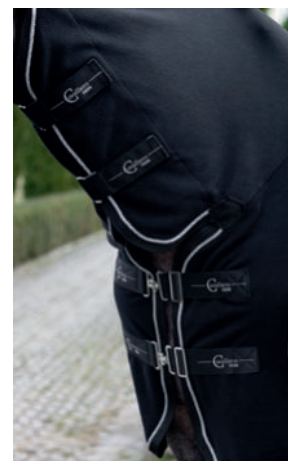

## Fleecedecke mit Halsteil CovallieroTherm

- das innovative CovallieroTherm Material mit eingebauten Keramikpartikeln kann das Wohlbefinden des Pferdes erhöhen
- hochgeschlossene Fleecedecke mit Halsteil
- atmungsaktiv und schnelltrocknend
- zweifache Brustverschnallung mit Dornschnallen
- mit Schweißriemen
- verstellbare Kreuzbegurtung
- maschinenwaschbar bei 30 °C