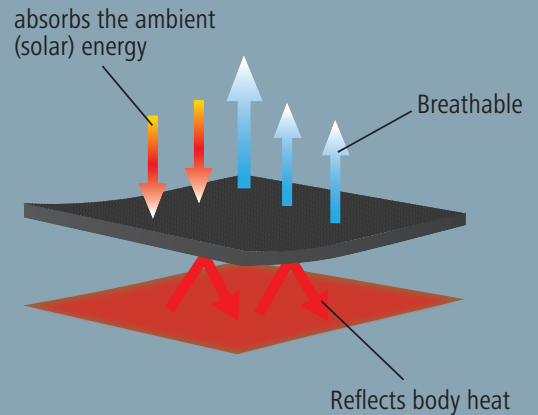

## Fleecedecke mit Halsteil CovallieroTherm

- das innovative CovallieroTherm Material mit eingebauten Keramikpartikeln kann das Wohlbefinden des Pferdes erhöhen
- hochgeschlossene Fleecedecke mit Halsteil
- atmungsaktiv und schnelltrocknend
- zweifache Brustverschnallung mit Dornschnallen
- mit Schweißriemen
- verstellbare Kreuzbegurtung
- maschinenwaschbar bei 30 °C