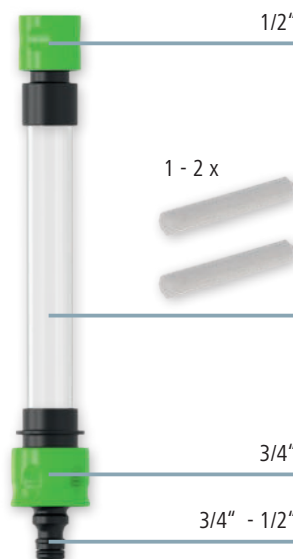

Anwendungsempfehlung:

- Ein bis zwei Sticks in das Magazin stecken und mit einer Brause und dem Wassertschlauch verbinden. Der Inhalt löst sich in kaltem Wasser in ca. 3 Minuten auf.
- Eine Reduzierung für den Schlauchanschluss von 3/4" auf 1/2" ist im Lieferumfang enthalten.