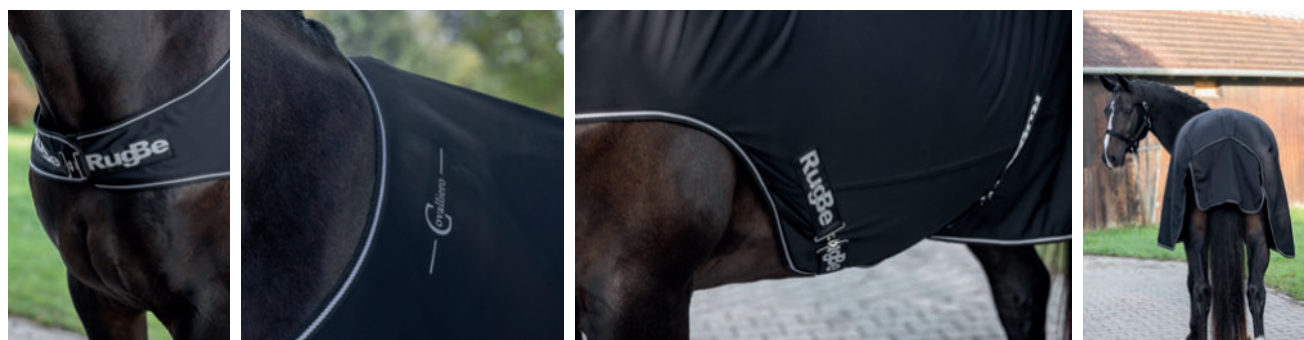

Führanlagendecke RugBe

- aus hochwertigem, strapazierfähigem Polyestermaterial mit TPU-Membran
- hält das Pferd trocken und sorgt für Temperaturengleich
- wärmendes und feuchtigkeitstransportierendes Fleecefutter
- schützt die empfindliche Nierenpartie des Pferdes vor Nässe und Kälte
- mit Schweiflatz
- 5.000 mm Wassersäule
- 3000 g/m²/24 h (Luftdurchlässigkeit)

Art. Nr.	Farbe	Rückenlänge		€
3228275	schwarz	115 cm	1/15	64,99
3228276	schwarz	130 cm	1/15	64,99
3228277	schwarz	145 cm	1/15	64,99
3228278	schwarz	155 cm	1/15	64,99